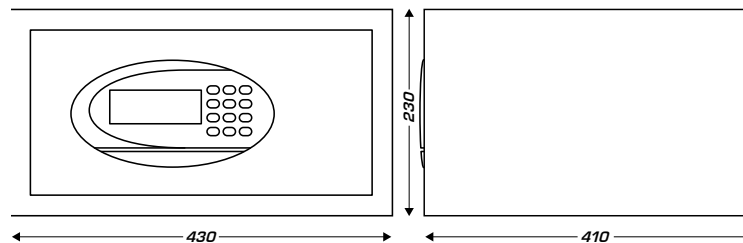

RÉF.	DÉSIGNATION	UL¹
8 66 665	Guardian	4
8 66 683	Boitier Commande	1