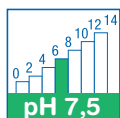

HEEGEO
Pour une planète propre

0 800 300 560 Service & appel gratuits

Fiche technique et fiche de sécurité disponibles sur : www.heegeo.fr
HEEGEO 10 rue Louis Rodas 19100 Brive-la-Gaillarde