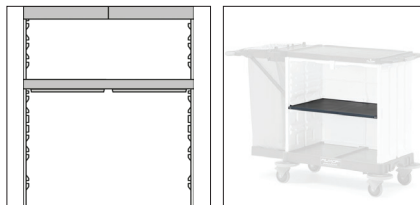

## EMOTION 0306020 - chariot en polypropylène, avec portes

RÉF.	NOTE	COLORIS	POIDS	COND.	VOLUME (m <sup>3</sup> )	DIMENSIONS (cm)
070306020AE03	Grande étagère amovible en option		43 kg net	1	0.468	197 x 64 x 142,5

### DESCRIPTION

Chariot composé de :

- 0700165 : Caches en T pour montants (kit de 6 pièces), gris clair (2 pcs)
- 07075130Q : Extension de base avec roue caoutchouc ø 125 mm (2 pcs)
- 07130001Q : Cale-porte sans manche (1 pce)
- 07166131Q : Grande base avec 5 roues caoutchouc ø 125 mm et rondelles parechocs (1 pce)
- 07P1908839E : Crochet pour blocage des cloisons arrières (1 pce)
- 07P1918802E : Grande paroi fixe (2 pcs)
- 07P1948802E : Petite paroi fixe (2 pcs)
- 07P2038805E : Grand montant accroches/glissières, complet avec vis (2 pcs)
- 07P2038808E : Petit montant lisse/glissières (2 pcs)
- 072328801QU : Grand plateau fixe avec passage central pour montant (2 pcs)
- 072908822Q : Cache droit pour plateau fixe pour chariot Emotion avec charnière (1 pce)
- 072908823Q : Cache gauche pour plateau fixe pour chariot Emotion avec charnière (1 pce)
- 07P3928802E : Grande porte droite avec serrure et kit d'assemblage (1 pce)
- 07P3938802E : Grande porte gauche avec kit d'assemblage (1 pce)
- 07P3958802E : Petite porte droite avec serrure et kit d'assemblage (1 pce)
- 07P3968802E : Petite porte gauche avec kit d'assemblage (1 pce)
- 078268800Q : Support sac repliable droit 120 lt avec pare-chocs pour chariot Emotion avec charnière (1 pce)
- 078268801Q : Support sac repliable gauche 120 lt avec pare-chocs pour chariot Emotion avec charnière (1 pce)

ACCESSOIRES EN OPTION :

- 0700120/G : Sac en toile plastifiée 73x97,5 cm, 120 lt, avec poignée, gris (2 pcs)
- 072229911Q : Grande étagère, amovible 79 x 46,5 cm

DÉCLINAISON : EMOTION 0306021 SANS PORTE