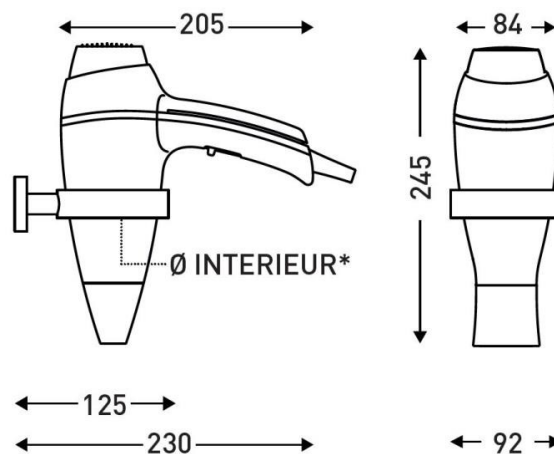

### DIMENSIONS

Hauteur (mm)	205
Largeur (mm)	245
Profondeur produit (mm)	84
Poids (kg)	0.6500

### DIMENSIONS COLIS

Hauteur (mm)	110
Largeur (mm)	230
Profondeur (mm)	275
Poids (kg)	0.8700

### DESSIN TECHNIQUE

\*Ø INTERIEUR DU SUPPORT  
MURAL : 80 MM