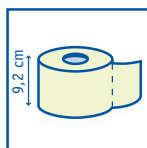

## Descriptif

Formats: 9,2 cm de laize x 18cm  
Longueur: 380 mètres  
Diamètre: 26,5 cm  
Diamètre mandrin: 63 mm  
Grammage: 2 x 15,5 g/m<sup>2</sup>

EU Ecolabel : IT/004/010

## Conditionnement

771070A : 6 rouleaux par colis  
Nombre de colis par palette : 56  
Hauteur de la palette : 235 cm

 **Heegeo**  
Pour une planète propre

Version 200118

**0 800 300 560** Service & appel gratuits