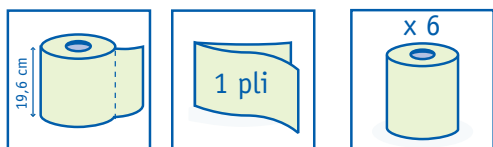

## KEO ROULEAUX ESSUIE-MAINS 250 M POUR DECOUPE AUTOMATIQUE

771592

Ouate blanche 1 pli blanc  
Certifié Ecolabel

### Descriptif

Longueur : 250 m (+/- 5%)  
Laize : 19,6 cm  
Diamètre : 19,6 cm env  
Diamètre mandrin : 39 mm  
Grammage : 1 x 38 g/m<sup>2</sup>  
Poids du rouleau 1,882 kg

### Conditionnement

771592 : 6 rouleaux par colis  
Poids brut du colis: 11,350 kg (+/- 5%)  
Nombre de colis par palette: 44  
Hauteur de la palette : 235 cm

0 800 300 560 Service & appel gratuits

Fiche technique et fiche de sécurité disponibles sur : [www.heegeo.fr](http://www.heegeo.fr)  
HEEGEO - Centre Logistique de la Gare - 19270 USSAC