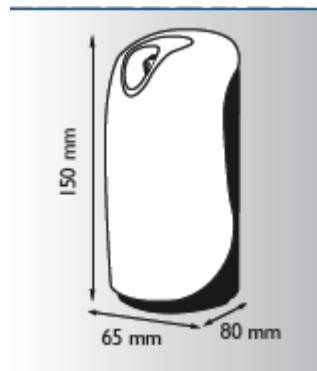

MARQUE:
PRODIFA

DESCRIPTION :
DIFFUSEUR MINI BASIC

CODE ARTICLE :
D150BASICMINI U

FAMILLE:
DIFFUSEUR

PRODUIT:

COMPOSANTS / MATERIAUX :
L'appareil est en polypropylène.

FINITIONS :

Gamme de couleurs de capots interchangeable : Blanc, Chrome, Bleu ciel, Vert, Rouge, Lavande, Bleu foncé, Orange, Rose

CARACTERISTIQUE TECHNIQUE :

- Poids : 40 grammes
- Type de recharge : aérosols 150ml valve LI.
- Alimentation : 3 piles LR6 1,5V
- Volume de diffusion : 80 à 180 m².
- 2 modes de pose : posé ou fixé à un mur.
- 2 modes de diffusion : Horizontale ou verticale (sortie chromée adaptée).
- Témoin lumineux indiquant l'état de l'aérosol : Vert (fonctionne normal) ou Rouge (vide).
- 3 fréquences de pulvérisations : 7.5min / 15min / 30min.
- 3 niveaux de puissance : Min / Med / Max.
- Système de pousoir pour l'éjection de la recharge.

Durée de vie de la charge	Intervalle 7.5 min	Intervalle 15 min	Intervalle 30 min
MAX (environ 1500 pulv.)	8 jours	15 jours	31 jours
MED (environ 3000 pulv.)	15 jours	31 jours	62 jours
MIN (environ 6000 pulv.)	31 jours	62 jours	125 jours

EMBALLAGE :

- Colis de 12 diffuseurs

DIMENSION/POIDS DU PRODUIT :

L x l x H (mm) : 65 mm x 80 mm x 150 mm

- **UNITE DE VENTE :** par colis

- **QUANTITE PAR PALETTE :** 936 diffuseurs soit 78 colis sur 1 palette