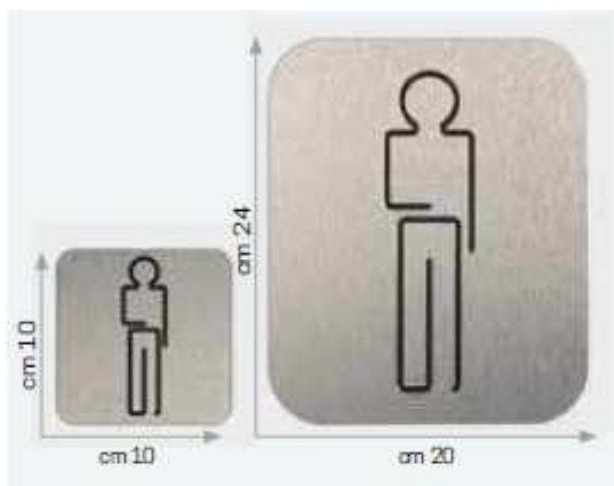

MABEL

PICTOGRAMMES

PICTOGRAMMES DE SIGNALISATION

Finition : Aluminum brossé

DESCRIPTION	REFERENCE
Pictogramme de signalisation 10x10 cm Alu Brossé - HOMMES	PS1-UAS
Pictogramme de signalisation 10x10 cm Alu Brossé - FEMMES	PS2-DAS
Pictogramme de signalisation 10x10 cm Alu Brossé - MIXTE	PS3-UDAS
Pictogramme de signalisation 10x10 cm Alu Brossé - MOBILITE REDUITE	PS5-DAS
Pictogramme de signalisation 10x10 cm Alu Brossé - WC	PS9-WAS

DESCRIPTION	REFERENCE
Pictogramme de signalisation 24x20 cm Alu Brossé - HOMMES	PU1-UAS
Pictogramme de signalisation 24x20 cm Alu Brossé - FEMMES	PU2-DAS
Pictogramme de signalisation 24x20 cm Alu Brossé - MIXTE	PU3-UDAS
Pictogramme de signalisation 24x20 cm Alu Brossé - MOBILITE REDUITE	PU5-DAS
Pictogramme de signalisation 24x20 cm Alu Brossé - WC	PU9-WAS

PRIX :

**GARANTIE
1 AN**

CARACTERISTIQUES TECHNIQUES

- Matériaux ultra-résistant : sandwich Alu/PEHD/Alu
- Gravage dans la masse
- Kit de fixation : adhésifs double-face, fixation forte (fourni)
- Dimensions (HxL) : 100x100 mm / ou 240x200 mm