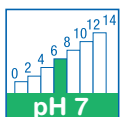

0 800 300 560 Service & appel gratuits

Fiche technique et fiche de sécurité disponibles sur : www.heegeo.fr
HEEGEO 10 rue Louis Rodas 19100 Brive-la-Gaillarde