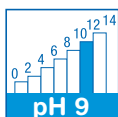

Version 230130

0 800 300 560 Service & appel gratuits

Fiche technique et fiche de sécurité disponibles sur : www.heegeo.fr
HEEGEO 10 rue Louis Rodas 19100 Brive-la-Gaillarde