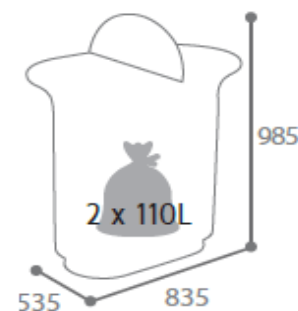

Dimensions sans emballage

Poids : 20,8 kg
Dim. (L*I*H) : 535,00 x 835,00 x 985,00 mm

Dimensions avec emballage

Poids : 20,8 kg
Dim. (L*I*H) : 835,00 x 535,00 x 1 005,00 mm
Volume : 0,449 m3

Palettisation

Quantité : 2
Hauteur en (cm) : 115,50
Nb produits/couche : 2
Nb couches/palette : 1
Format palette (cm) : 120 x 100
Poids (en kg) : 51,60