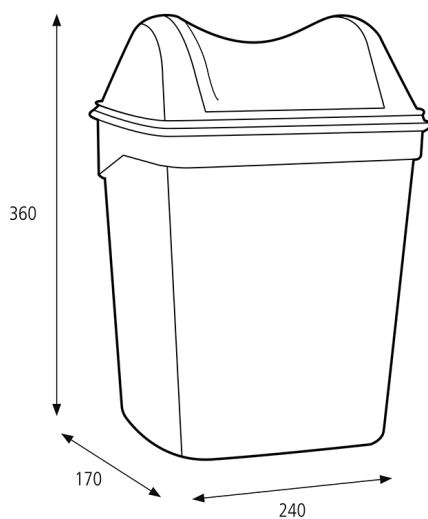

Katrin Poubelle pour l'hygiène féminine 8 litres

92223

- Design compact avec capot rabattable.
- Disponible en blanc et noir, assorti au reste de la gamme de distributeurs Inclusive.
- Capacité de 8 l.
- Avec support mural en option.

ISO 9001 ISO 14001

Produit

x 240 mm
y 360 mm
z 170 mm

Noir

1,1 kg

Emballage pour le transport

x 265 mm
y 305 mm
z 190 mm

1

0,923 kg

6414300092223

Information concernant la palette

x 800 mm
y 2285 mm
z 1200 mm

112

128,676 kg

6414300092230

Dimensions