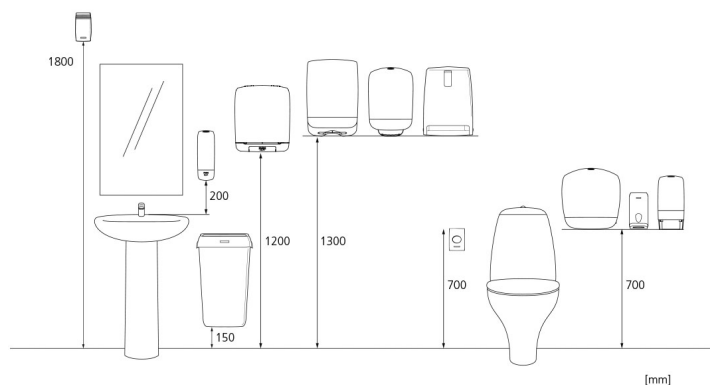

Instructions de montage