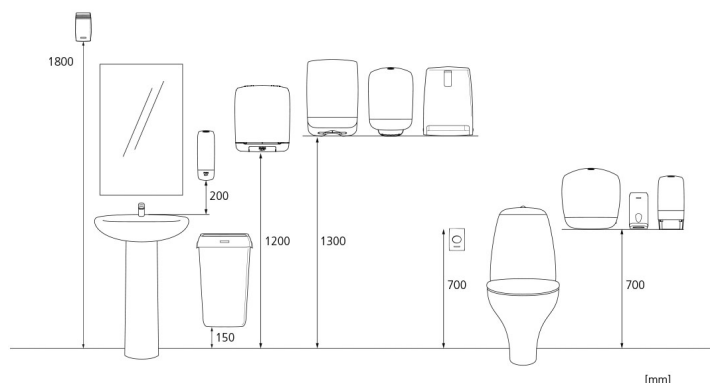

Instructions de montage