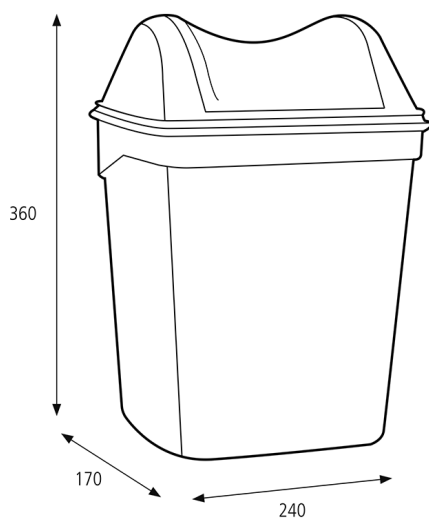

Katrin Poubelle pour l'hygiène féminine 8 litres

91851

- Design compact avec capot rabattable.
- Disponible en blanc et noir, assorti au reste de la gamme de distributeurs Inclusive.
- Capacité de 8 l.
- Avec support mural en option.

ISO 9001 ISO 14001

Produit

x 240 mm
y 360 mm
z 170 mm

Blanc

1,1 kg

Emballage pour le transport

x 265 mm
y 305 mm
z 190 mm

1

0,923 kg

6414300091851

Information concernant la palette

x 800 mm
y 2285 mm
z 1200 mm

112

128,676 kg

6414300091868

Dimensions