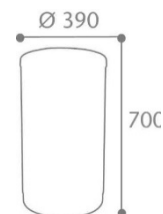

Espace d'utilisation : Espace Bureau

Le collecteur de gobelets MULTIGOB GREEN est idéal pour l'espace bureau.

Composants :

- ❖ Polyéthylène recyclé
- ❖ Capacité : 1600 gobelets (de diamètre inférieur à 70mm)
- ❖ Trous pour agitateurs
- ❖ Solution pour le tri sélectif
- ❖ Spécial « zone de pause »

Dimensions :Sans Emballage:

Poids : 6.32kg

Volume : 0.107 m³

Dim. (L*I*H): 390*390*700

Avec Emballage:

Poids: 7.17kg

Volume: 0.107 m³

Dim (L*I*H): 390*390*705

Palettisation :

Quantité	12
Hauteur (en m)	1.56
Nombre produit/couche	6
Nombre de couches/palette	2
Format palette (en mm)	1200 x 800
Poids (en kg)	96

**Couleur : Noir**