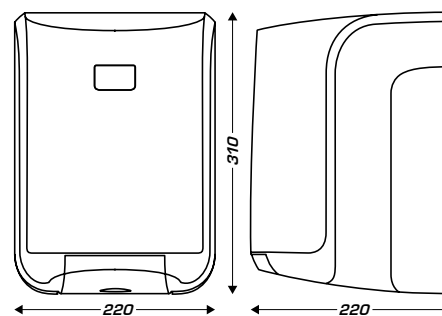

### CARACTÉRISTIQUES TECHNIQUES

- Capot ABS - Chassis ABS gris
- Capacité : 450 formats (bobine Ø 205 mm)
- 4 points de fixation

8 99 736

8 99 737

RÉF.	DÉSIGNATION	UL <sup>1</sup>
8 99 605	Dévidoir central maxi ABS capot blanc	6
8 99 736	Dévidoir central maxi ABS capot gris métal	6
8 99 737	Dévidoir central maxi ABS capot transparent fumé	6