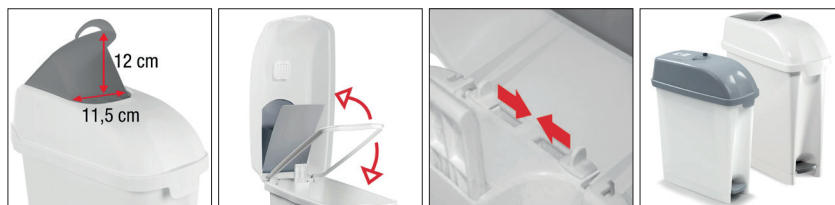

DESY poubelle en polypropylène spéciale hygiène féminine

RÉF.	CAPACITÉ	COND.	VOLUME (m³)	POIDS BRUT (kg)	POIDS NET (kg)	DIM. (cm) ↓ ↓ ↓
0702017/CO	17 lt	1	0.049	1.93	1.479	20x42x54

DESCRIPTION

Desy est une poubelle spéciale hygiène féminine au design innovant, idéale pour satisfaire les besoins spécifiques en matière d'hygiène.

Fabriquée en polypropylène copolymère de haute qualité : léger, antichoc, robuste et résistant aux basses températures.

Le couvercle à pédale et à bascule masque le contenu et empêche le dégagement d'odeurs désagréables.

Encombrement réduit.

Possibilité de la fixer au mur grâce à un support spécifique.

Surface lisse et ronde pour un nettoyage facile.

APPLICATIONS

Idéale pour la collecte de serviettes hygiéniques et autres déchets.

COMPOSITION

Polypropylène

INFORMATIONS COMPLÉMENTAIRES

Dimensions recommandées pour le sac : 50x60 cm pour la poubelle 17 lt et 55x65 cm pour la poubelle 23 lt.

Livrée déjà assemblée dans un emballage individuel.