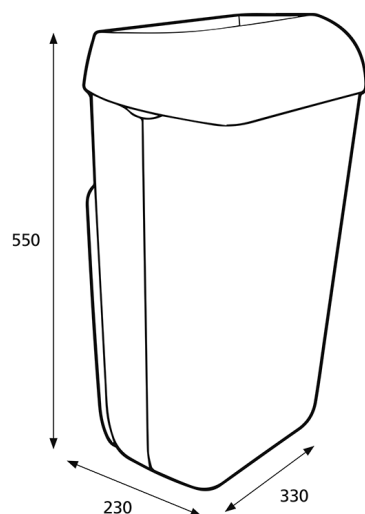

## Produit

x 330 mm

y 550 mm

z 230 mm

Noir

2,2 kg

## Information concernant la palette

x 800 mm

y 2285 mm

z 1200 mm

39

227,71 kg

6414300092278

## Dimensions